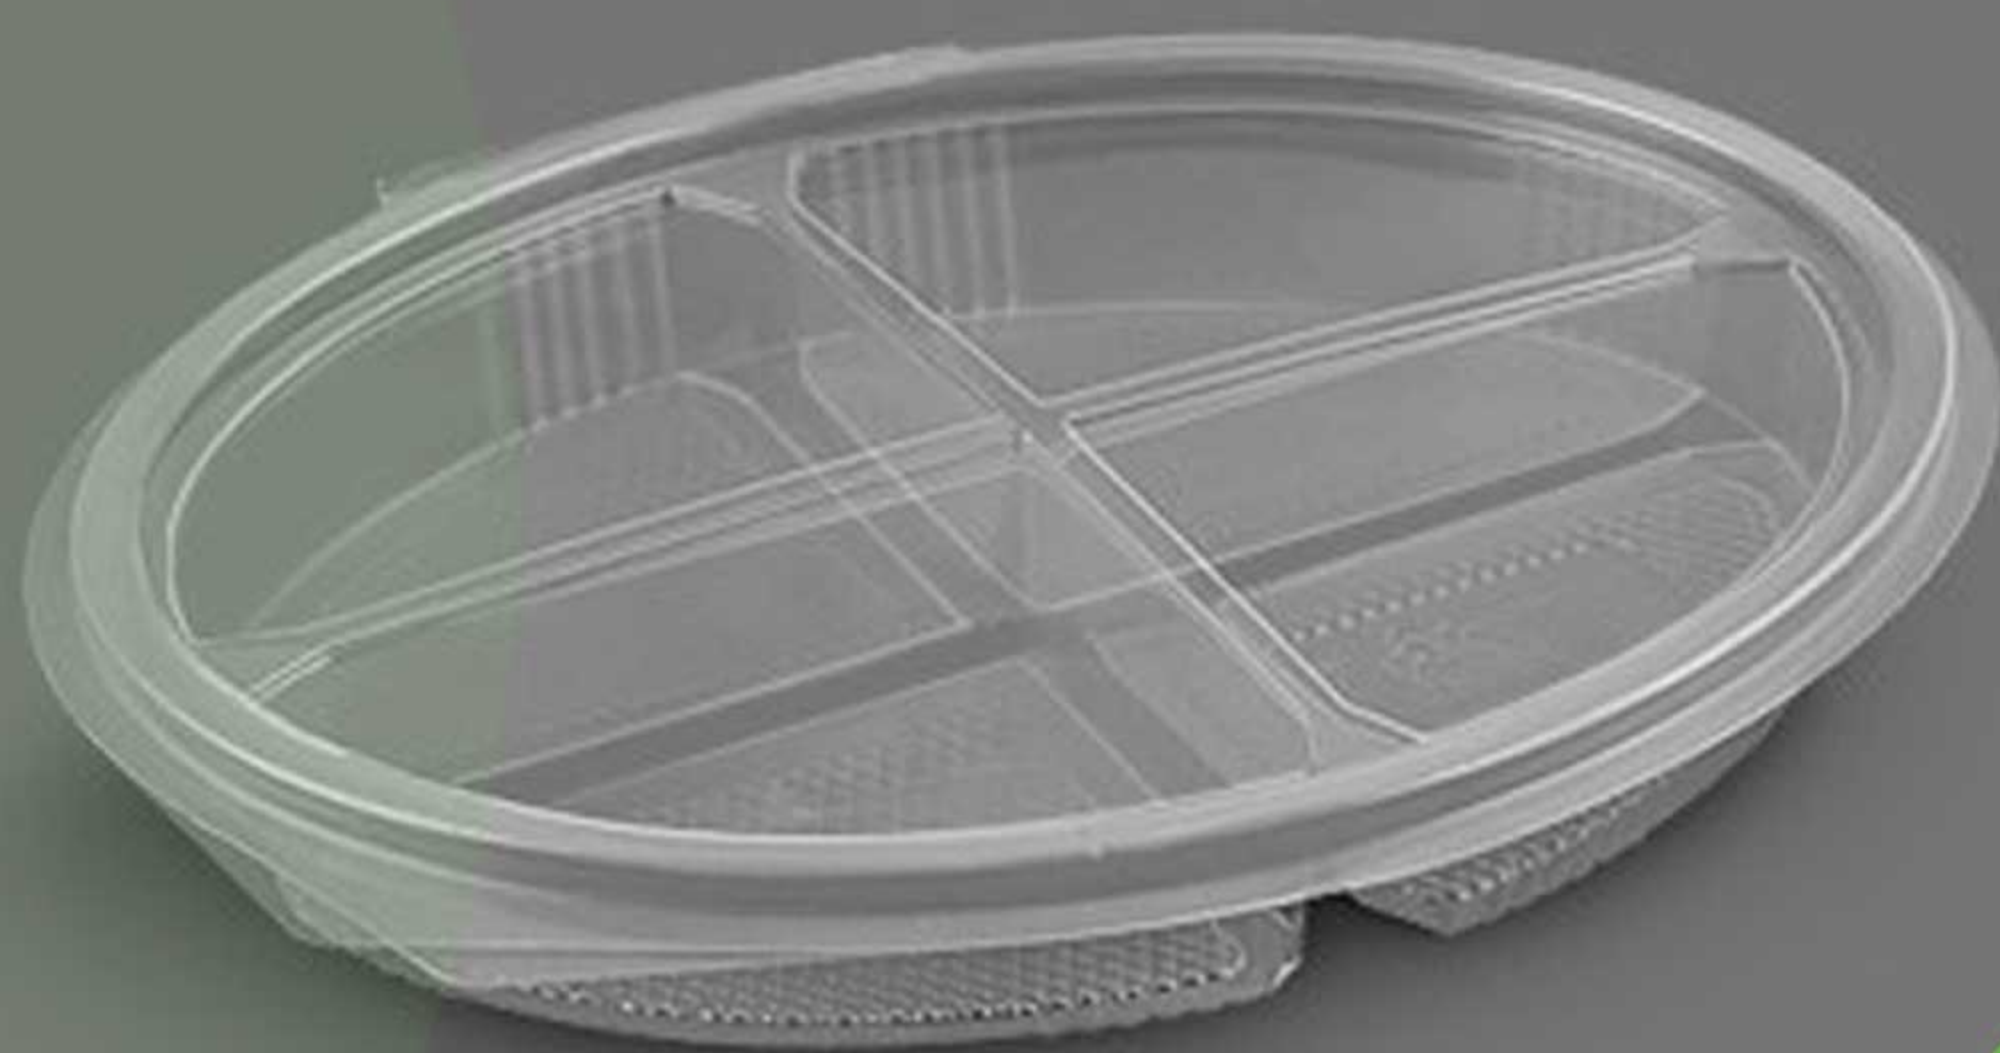

سایز ساندویچ باکس گرد: ۲۵۰ * ۹۰ * ۸۵ میلی‌متر

سایز ساندویچ باکس تخت: ۲۵۰ * ۹۰ * ۶۰ میلی‌متر

نوع بسته‌بندی: کارتن

رنگ ظرف: شفاف

نوع پلیمر: PET

تعداد ظرف در هر کارتون: ۵۰۰ عدد

انواع ظرف چند خانه:

ظرف بیضی سه خانه و چهارخانه

سایز ظرف بیضی سه خانه: $۳۰ * ۱۶۳ * ۲۰۵$ میلی‌متر

سایز ظرف بیضی چهارخانه: $۳۰ * ۱۶۵ * ۲۰۵$ میلی‌متر

نوع بسته‌بندی: کارتن

رنگ ظرف: شفاف

نوع پلیمر: PET

تعداد ظرف در هر کارتون: ۳۰۰ عدد

ظرف دلی چهارخانه و دلی پنج‌خانه