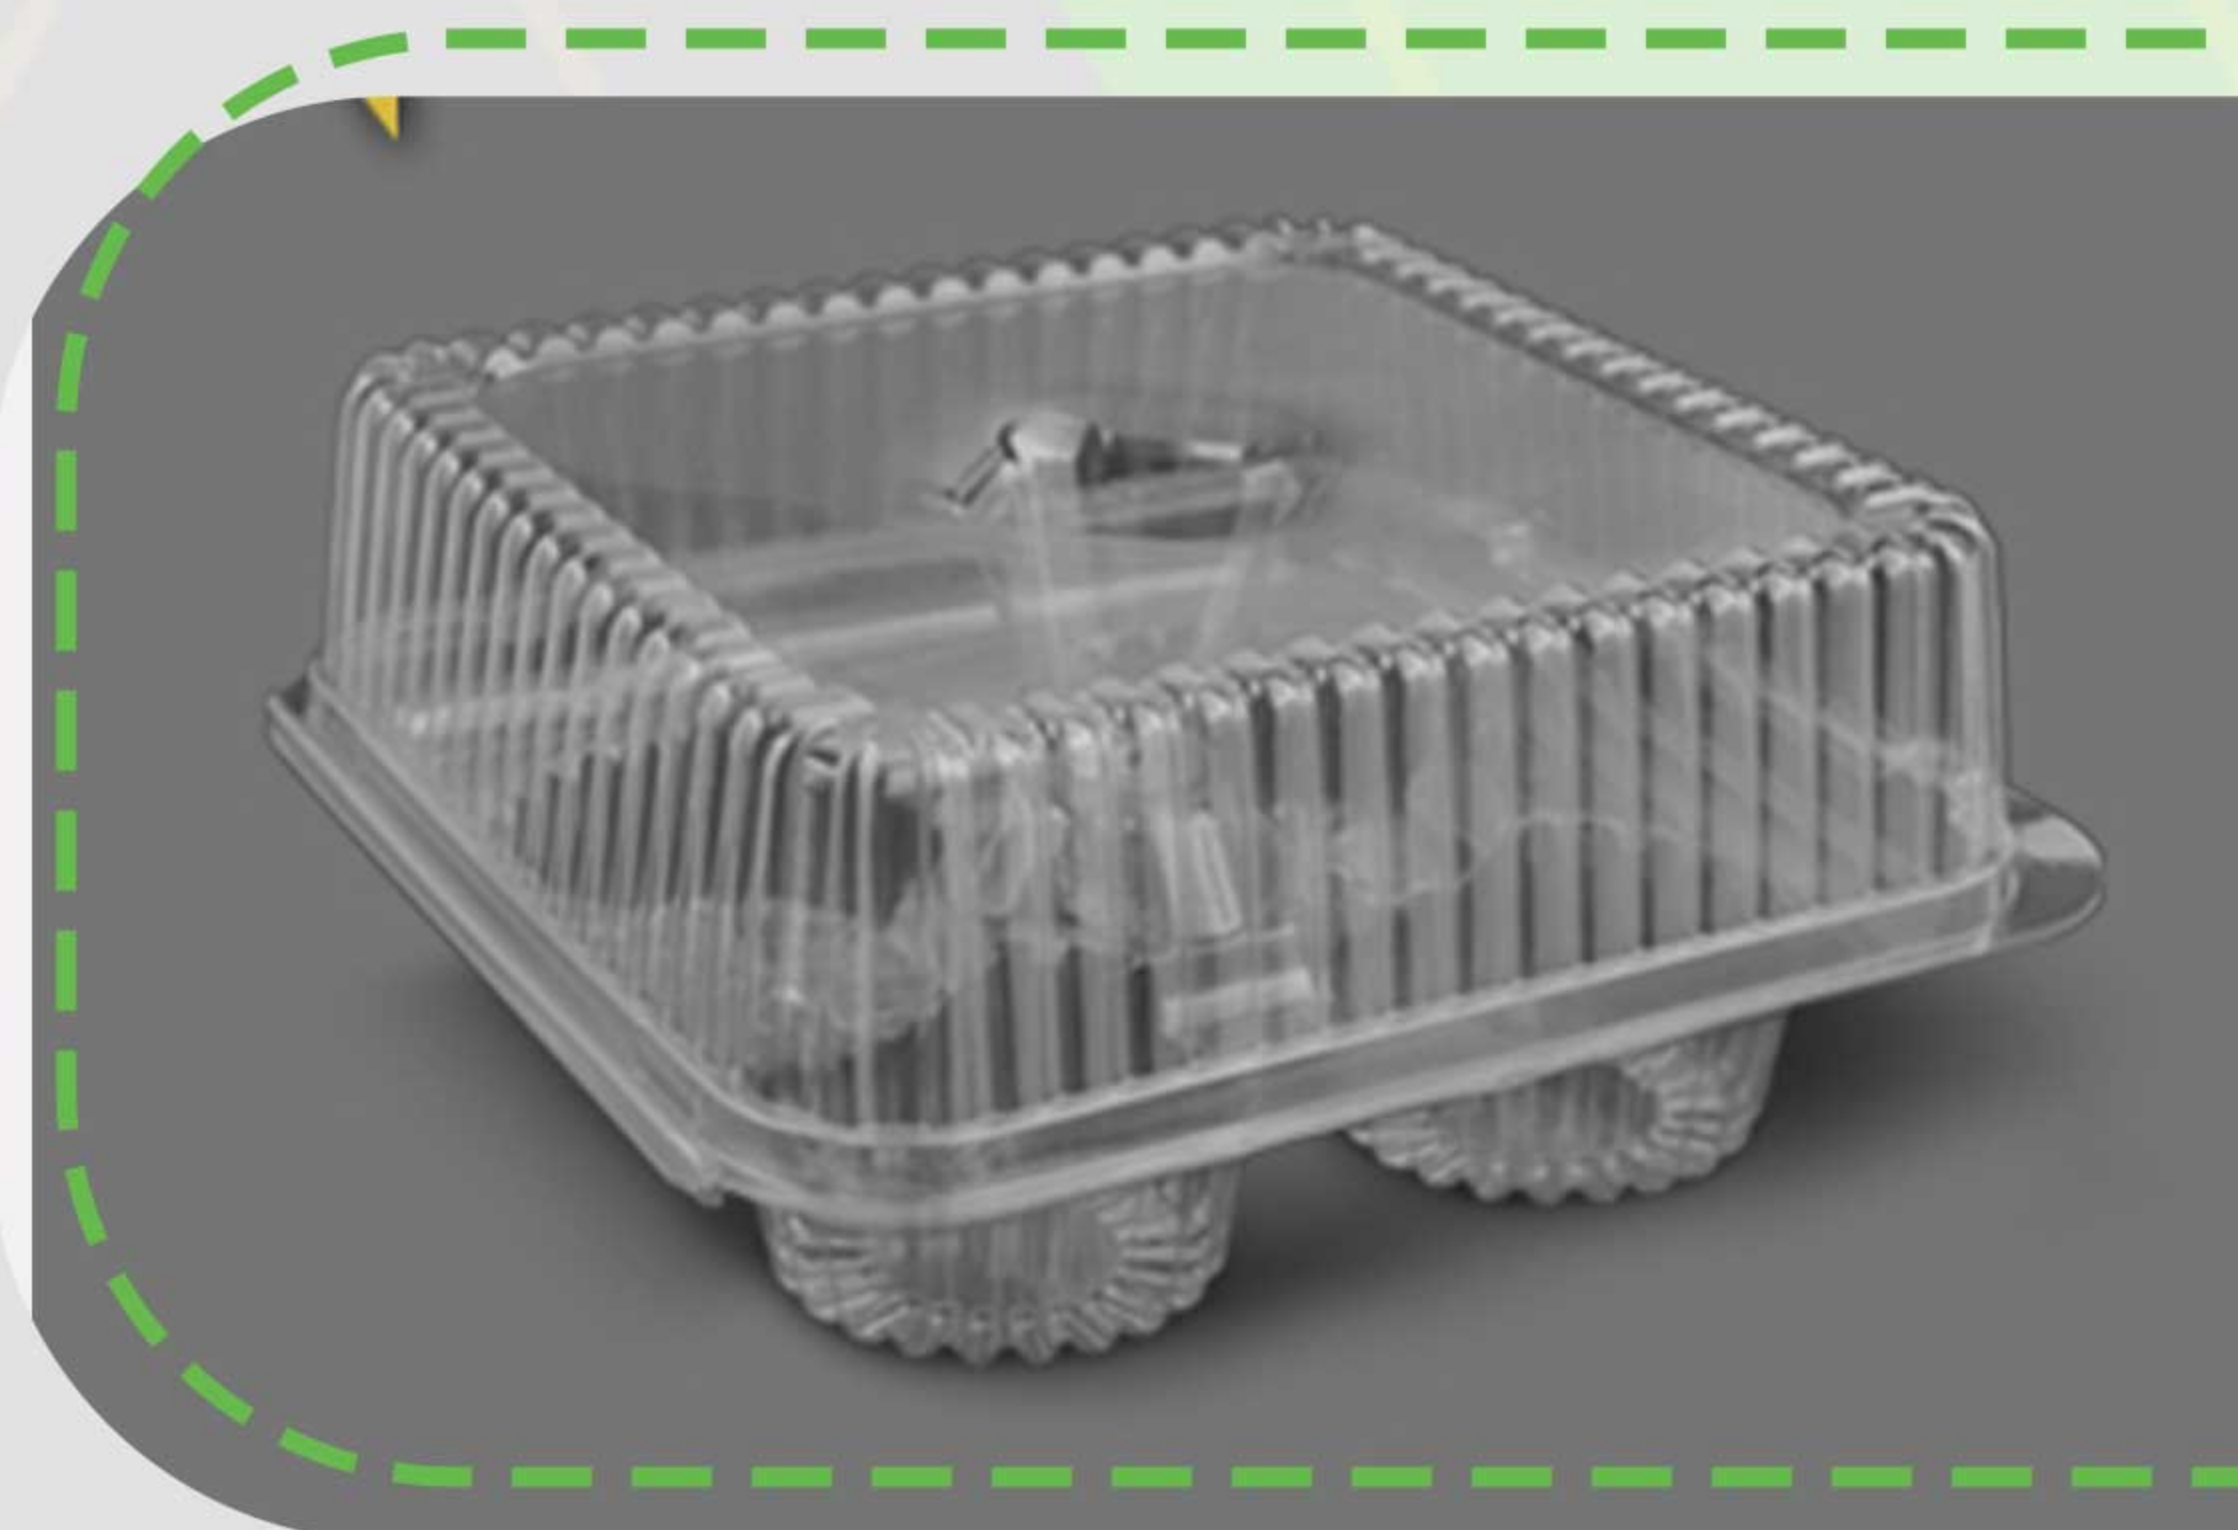

مافین پریمما

سایز ظرف: ۱۰۰*۲۰۰*۲۰۰ میلی‌متر

نوع بسته‌بندی: کارتن

رنگ ظرف: شفاف

نوع پلیمر: PET

تعداد ظرف در هر کارتون: ۲۵۰ عدد