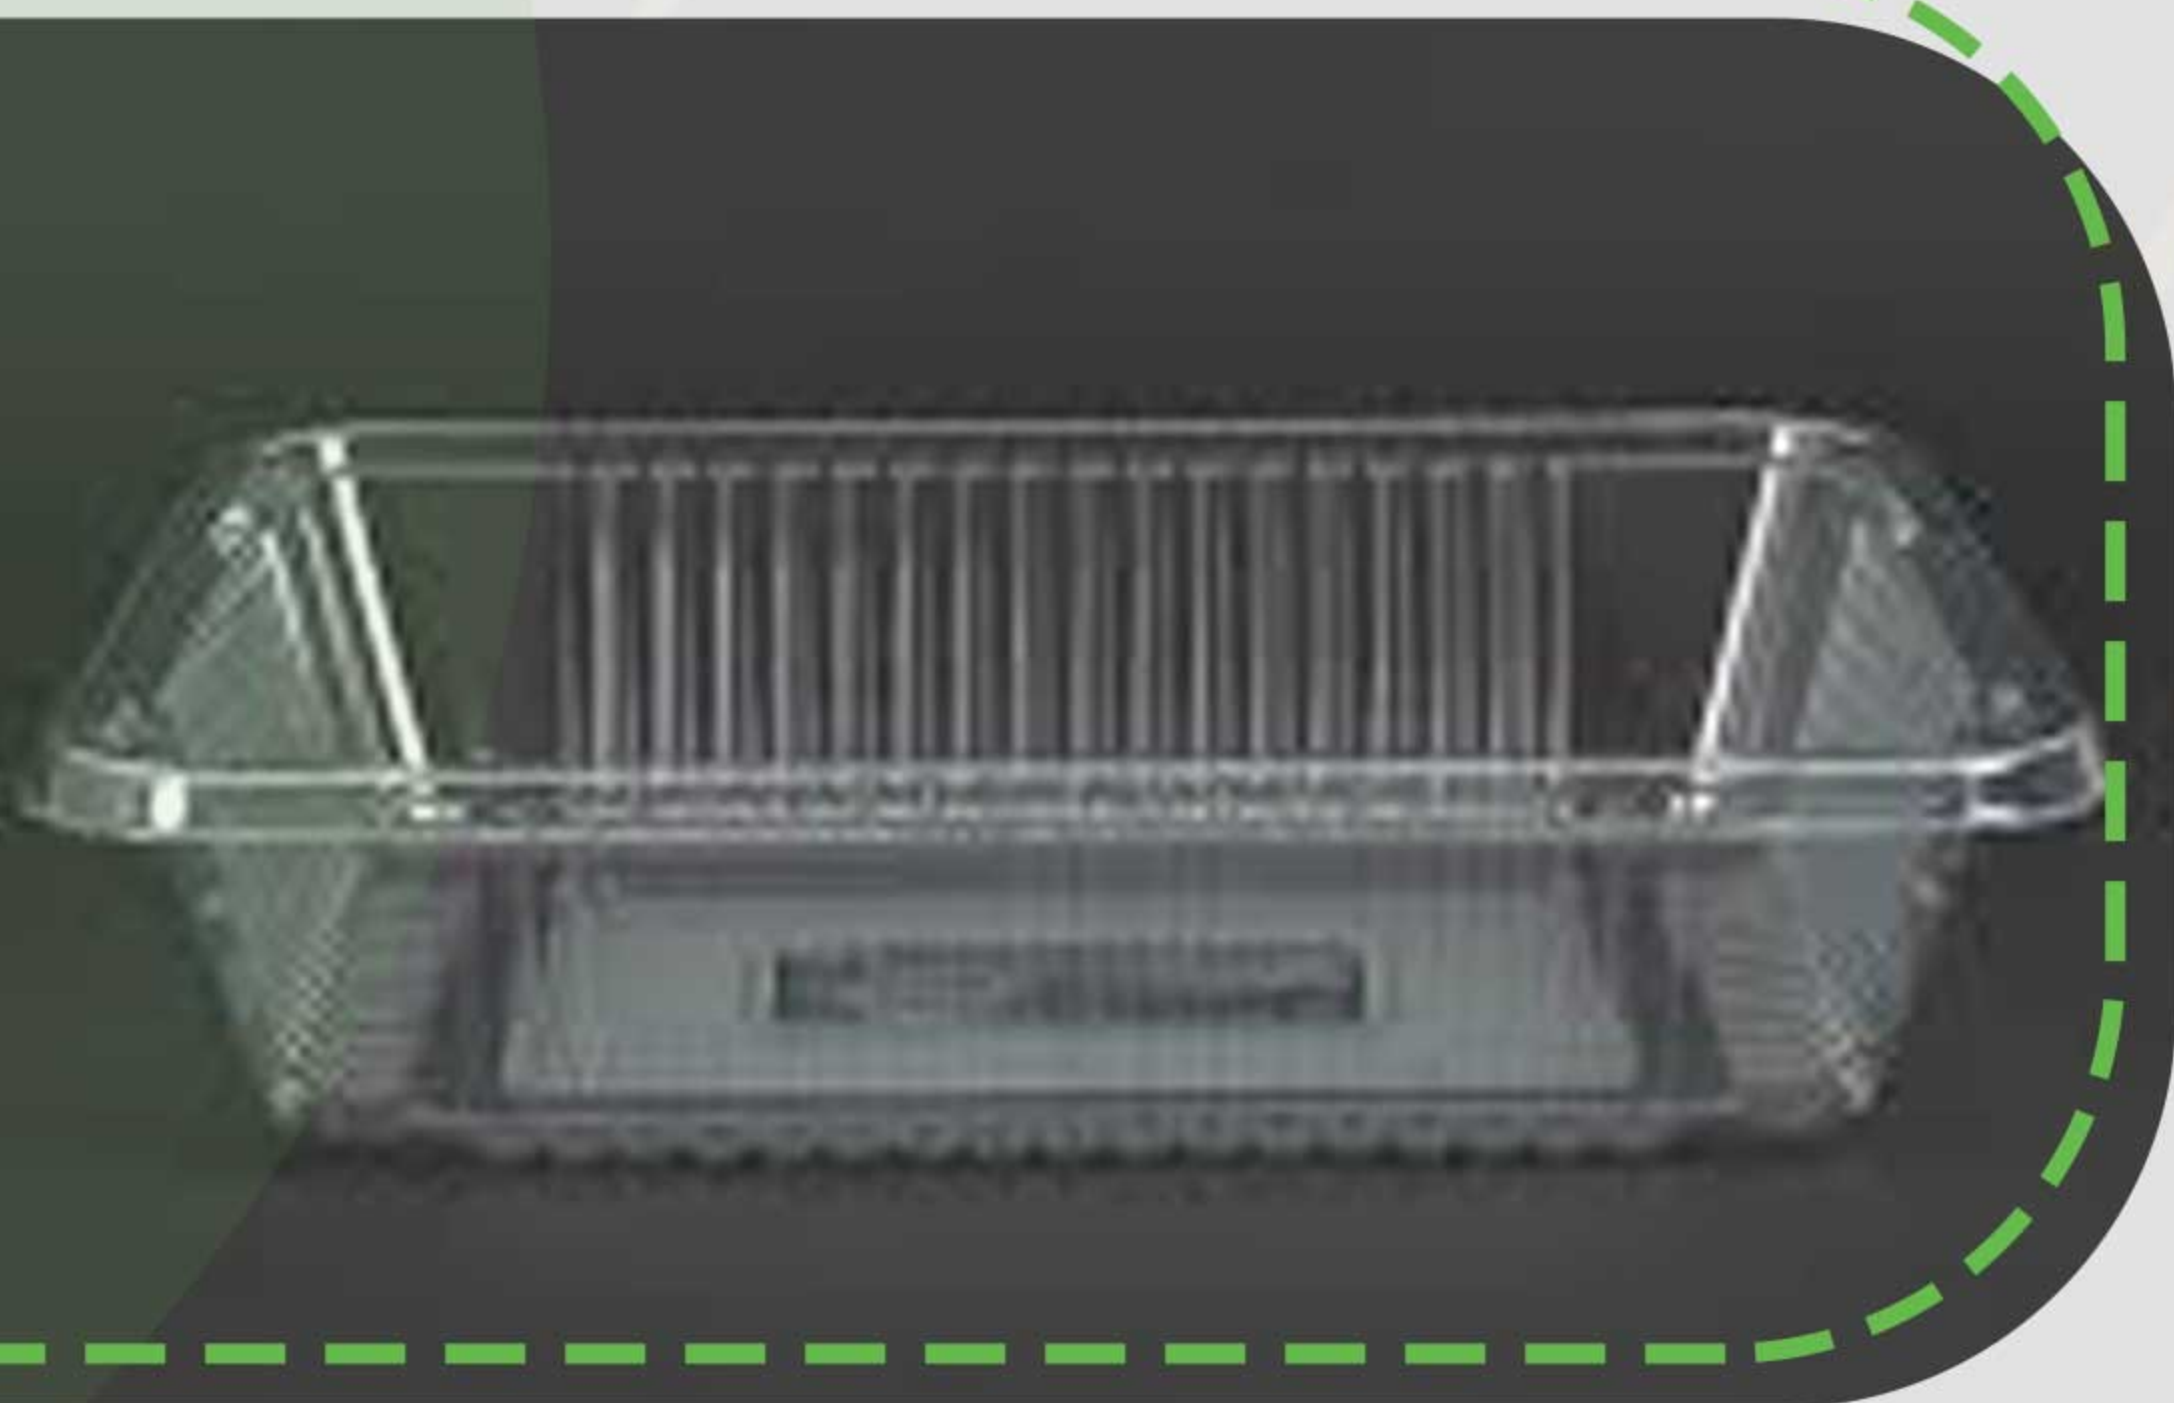

سایز ظرف ۲۱۵*۱۷۵*۳۰ میلی‌متر ۳CM

سایز ظرف ۲۱۵*۱۷۵*۴۰ میلی‌متر ۴CM

سایز ظرف ۲۱۵*۱۷۵*۵۰ میلی‌متر ۵CM

رنگ‌بندی: سفید، مشکی، قرمز، زرد، سبز

نوع بسته‌بندی: کارتن

رنگ ظرف: شفاف

نوع پلیمر: PET

تعداد ظرف در هر کارتون: ۲۵۰ عدد

دیس بلند و کوتاه شفاف و رنگی

سایز دیس بلند: ۱۸۰*۲۵۵*۵۰ میلی‌متر

سایز دیس کوتاه: ۱۸۰*۲۵۵*۳۰ میلی‌متر

نوع بسته‌بندی: کارتن

رنگ ظرف: شفاف

نوع پلیمر: PET

تعداد ظرف در هر کارتون: ۲۵۰ عدد

انواع ظروف آشپزخانه پلاستیکی انواع ظروف نگهداری غیر یخچالی