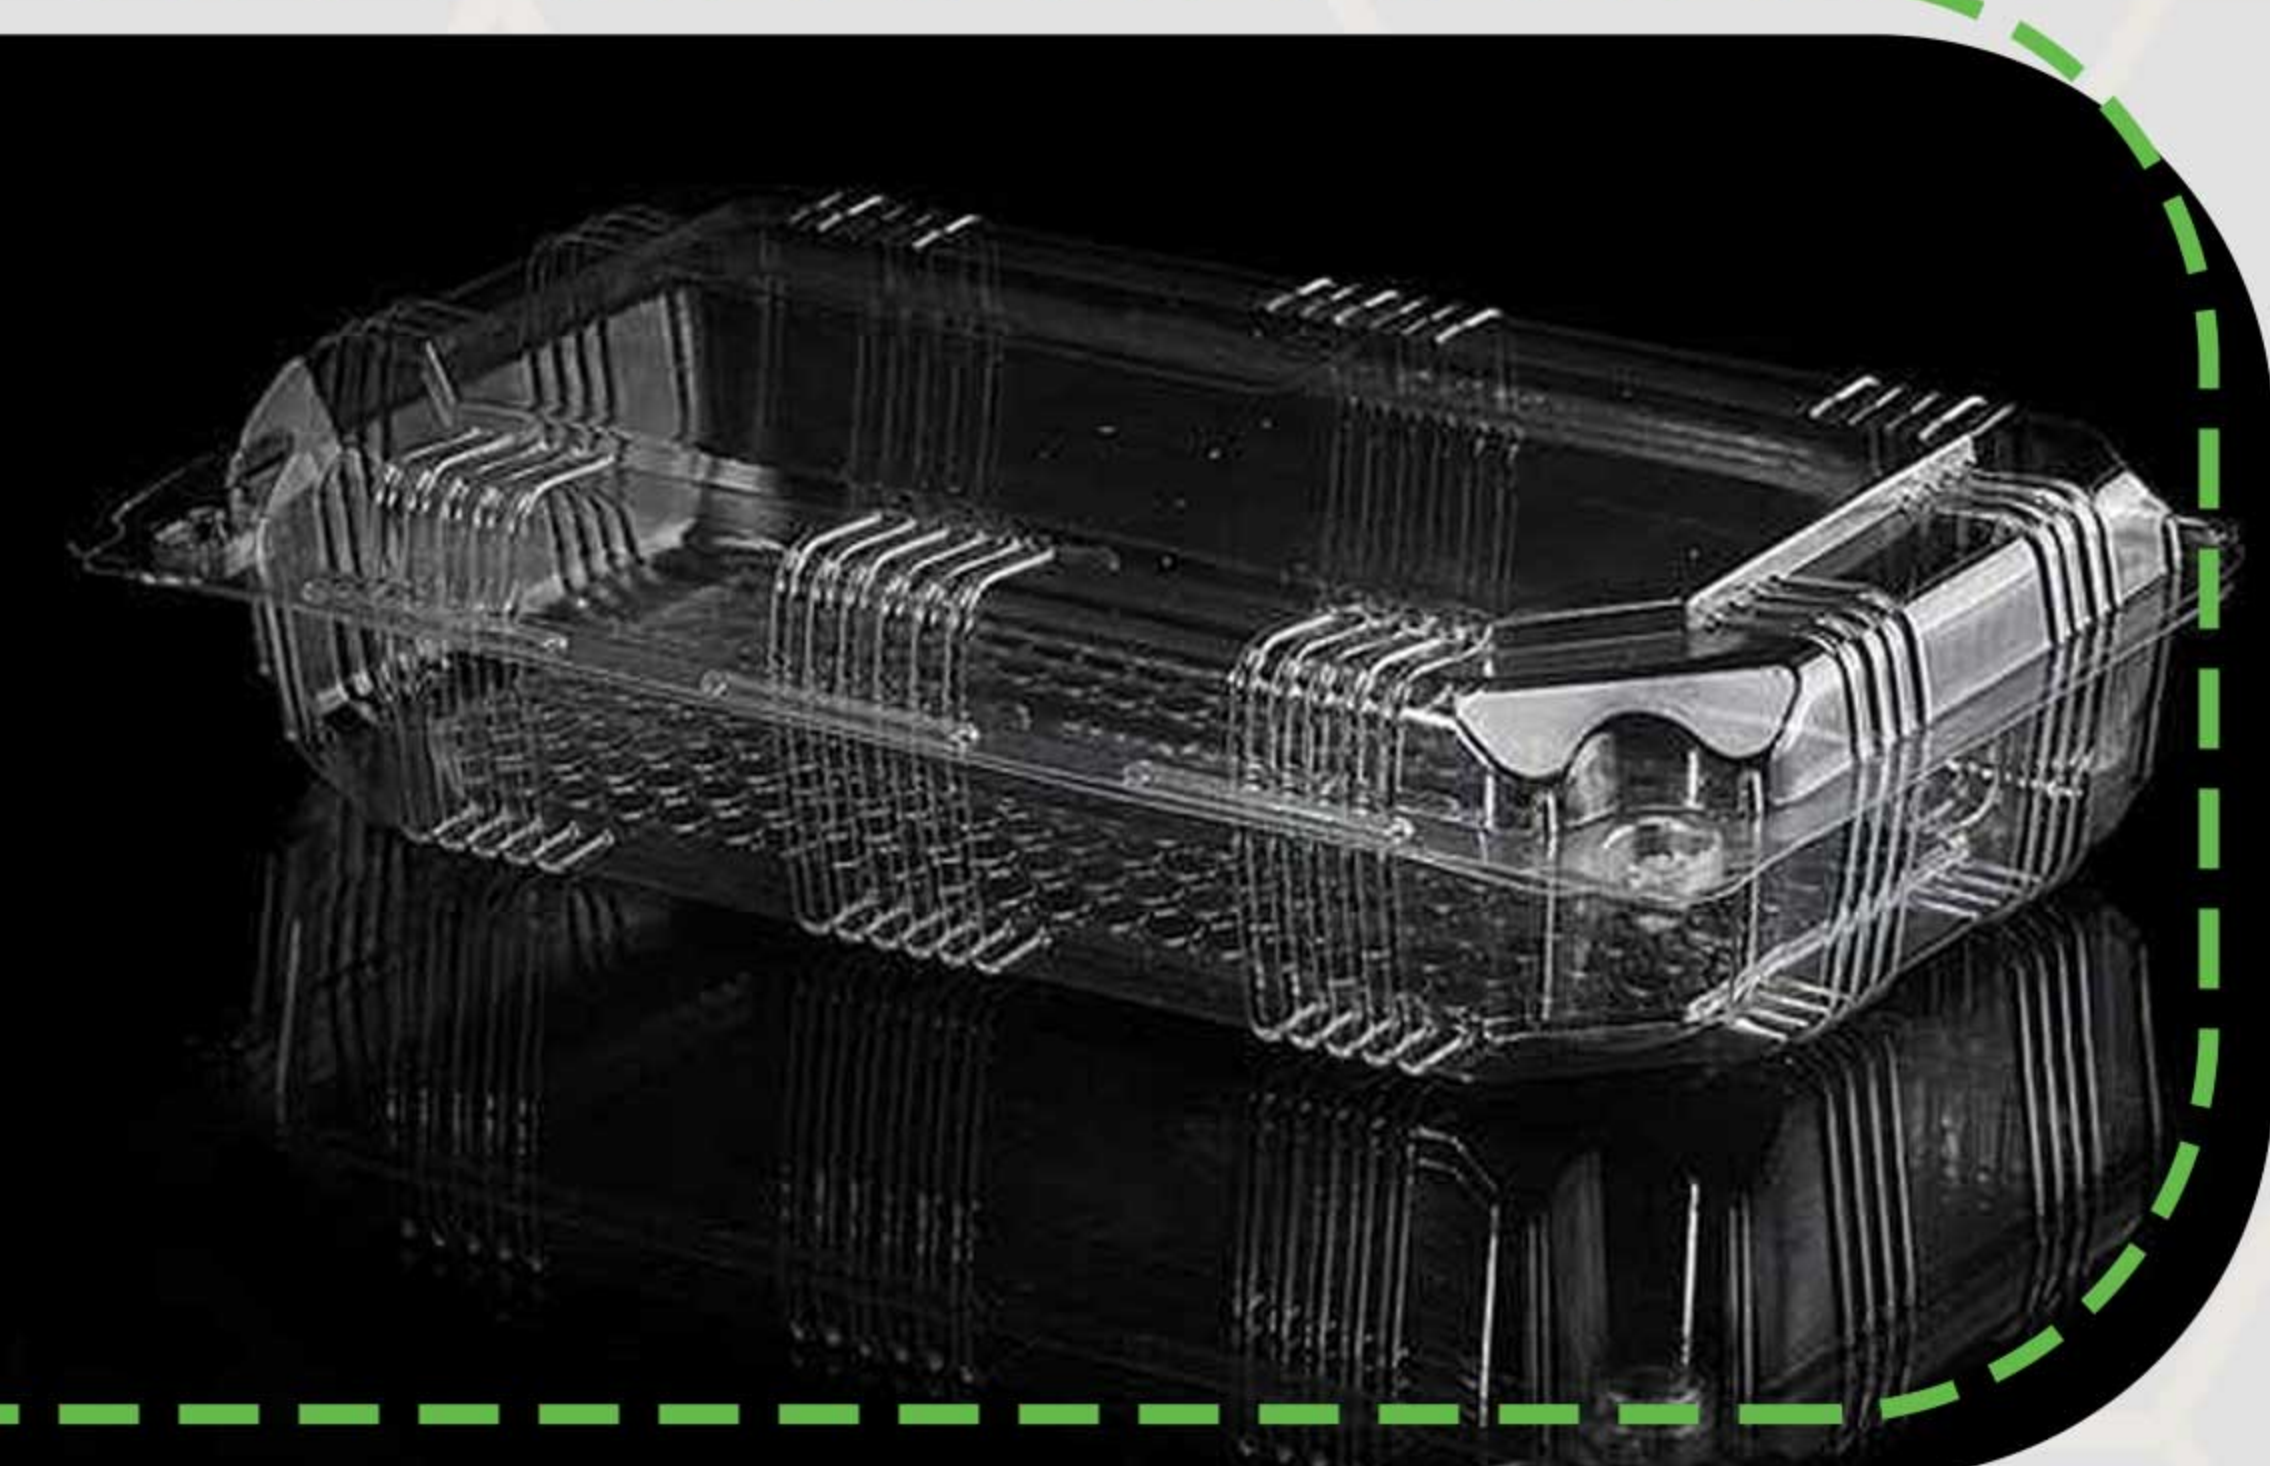

ظروف بسته‌بندی نان و شیرینی:

باکس کوتاه و بلند درب تخت

سایز باکس کوتاه درب تخت: ۷۰*۱۶۰*۲۵۰ میلی‌متر

سایز باکس بلند درب تخت: ۹۰*۱۶۰*۲۵۰ میلی‌متر

نوع بسته‌بندی: کارتن

رنگ ظرف: شفاف

نوع پلیمر: PET

تعداد ظرف در هر کارتون: ۱۰۰ عدد