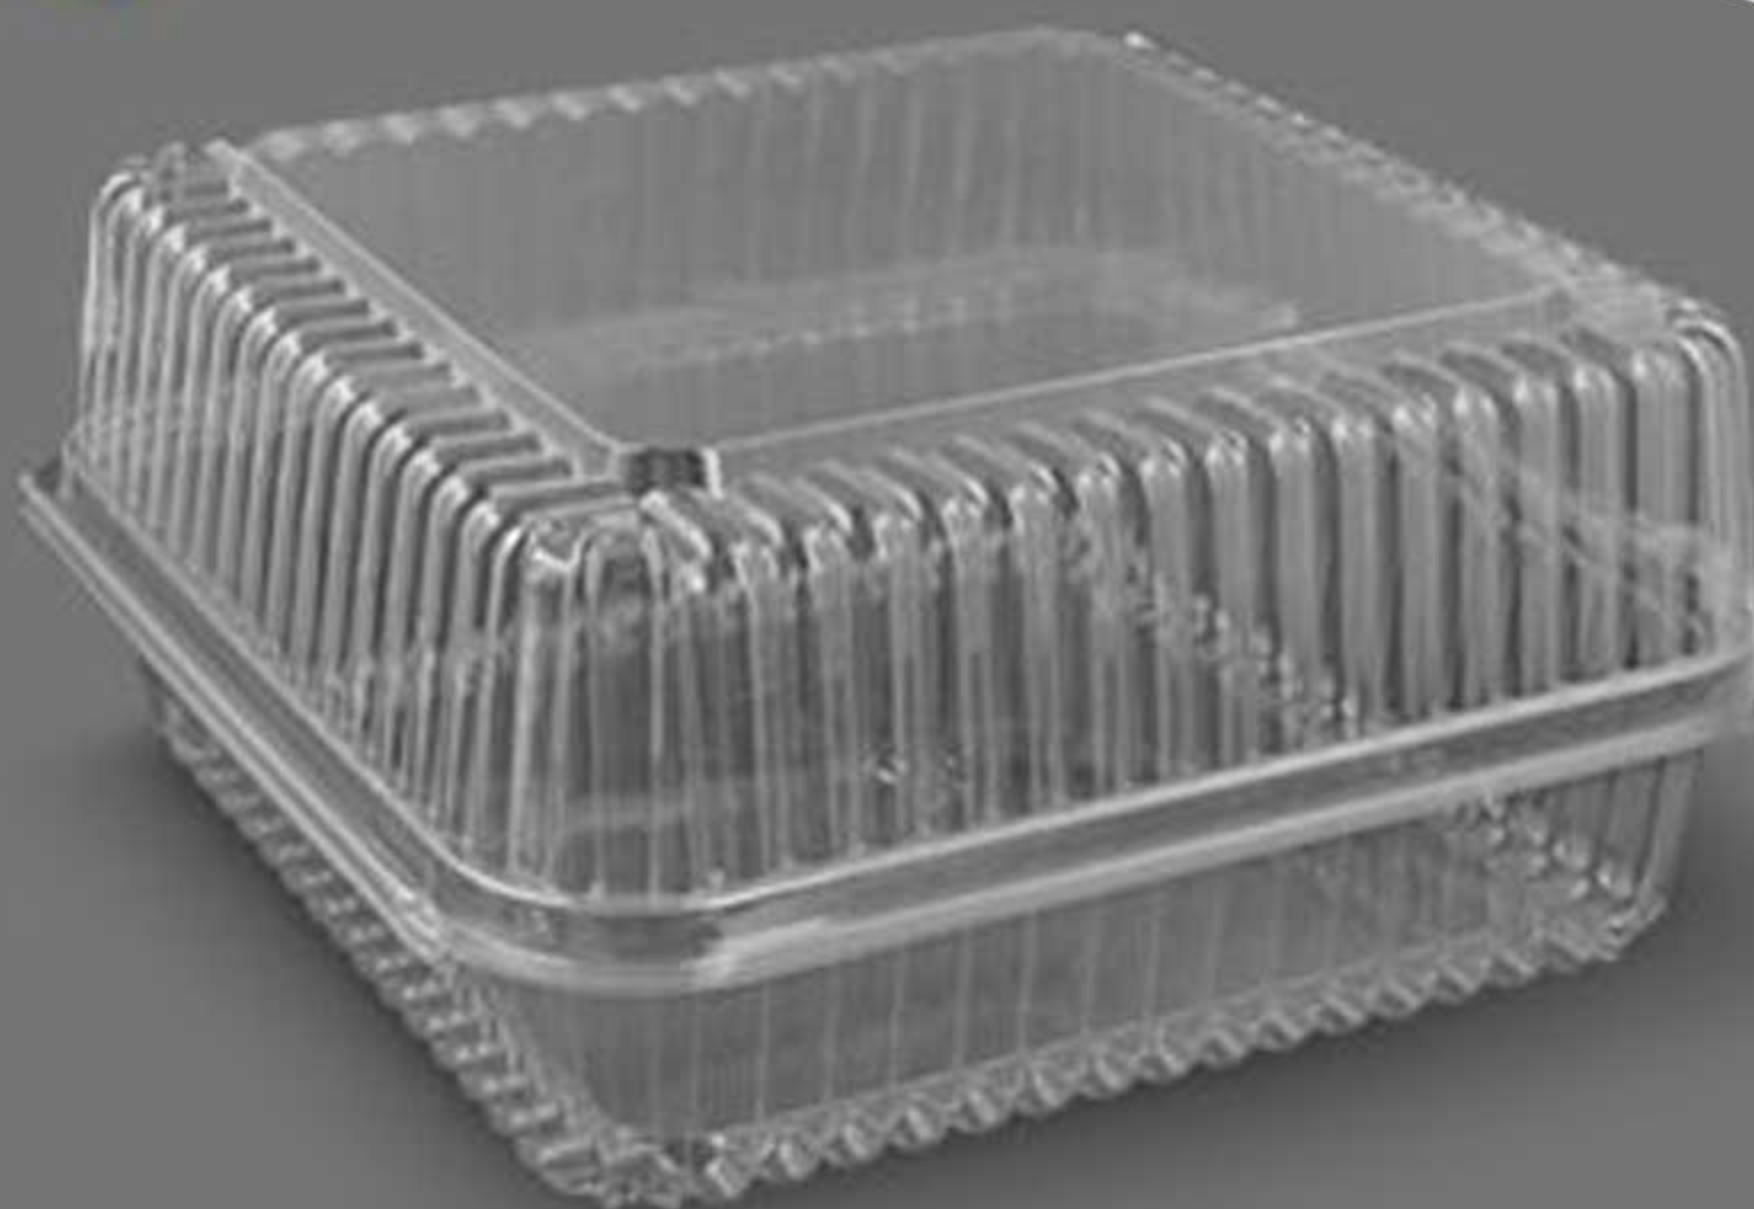

سایز ظرف: ۱۸۲*۲۰ میلی‌متر

رنگ‌بندی: شفاف، زرد، سبز، سفید و قرمز

نوع بسته‌بندی: کارتن

رنگ ظرف: شفاف

نوع پلیمر: PET

تعداد ظرف در هر کارتون: ۶۰۰ عدد

انواع ظروف پنج دار جهت بسته‌بندی میوه:

ظرف رویال بلند و کوتاه پنج دار

سایز ظرف رویال کوتاه: ۱۰۰*۲۰۰*۲۰۰ میلی‌متر

سایز ظرف رویال کوتاه پنج دار: ۶۰*۲۰۰*۲۰۰ میلی‌متر

سایز ظرف رویال بلند پنج دار: ۱۰۰*۲۰۰*۲۰۰ میلی

متر

نوع بسته‌بندی: کارتن

رنگ ظرف: شفاف

نوع پلیمر: PET

تعداد ظرف در هر کارتون: ۲۵۰ عدد

ظرف لوکس تخت پانچ دار

سایز ظرف: ۸۰*۱۱۰ میلی‌متر
نوع بسته‌بندی: کارتن
رنگ ظرف: شفاف
نوع پلیمر: PET
تعداد در هر کارتون: ۴۵۰ عدد

ظرف میوه (فورت باکس) بلند و کوتاه پانچ دار

سایز ظرف میوه بلند پانچ دار: ۱۴۰*۱۶۰*۲۵۰ میلی‌متر
سایز ظرف میوه کوتاه پانچ دار: ۹۰*۱۶۰*۲۵۰ میلی‌متر
نوع بسته‌بندی: کارتن
رنگ ظرف: شفاف
نوع پلیمر: PET
تعداد ظرف در هر کارتون: ۱۰۰ عدد