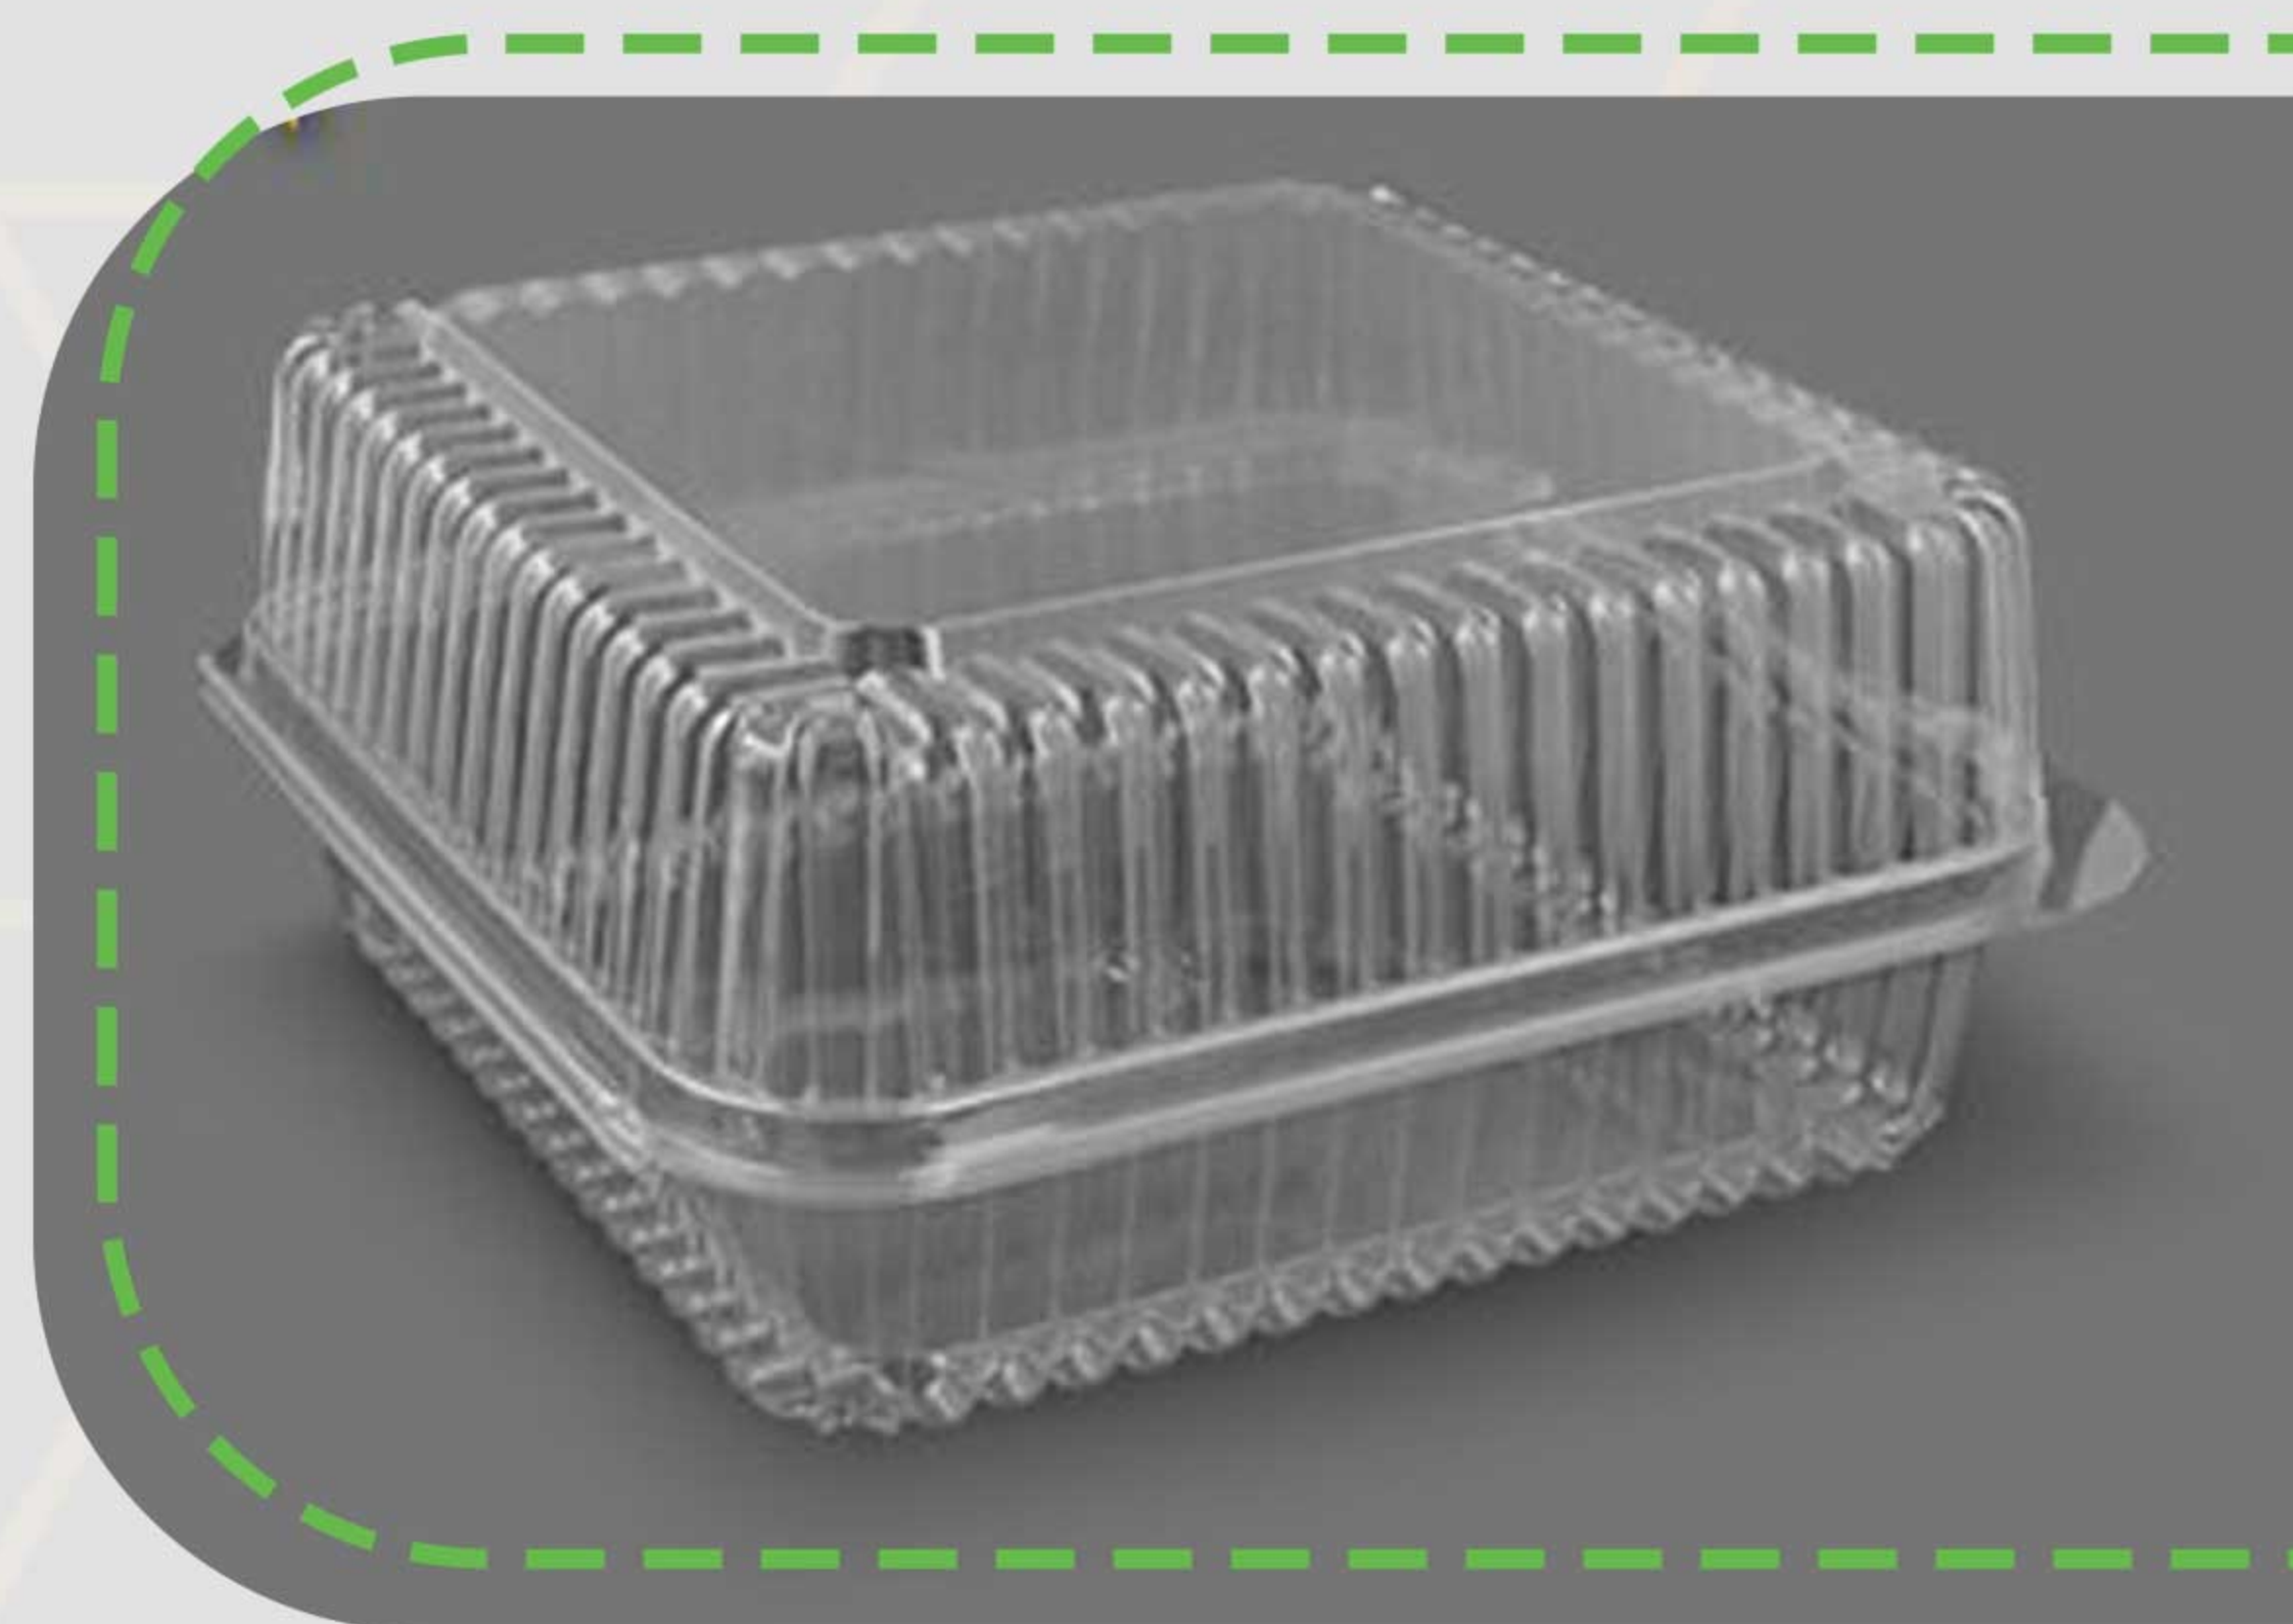

انواع ظروف بسته‌بندی:

ظرف لانچ بلند و لانچ کوتاه زیپ‌دار
سایز ظرف لانچ بلند: ۸۰*۱۳۵*۲۳۰ میلی‌متر
سایز ظرف لانچ کوتاه: ۵۰*۱۳۵*۲۳۰ میلی‌متر
نوع بسته‌بندی: کارتن
رنگ ظرف: شفاف
نوع پلیمر: PET
تعداد در هر کارتون: ۲۵۰ عدد

سایز ظرف: ۱۸۲*۲۰ میلی‌متر

رنگ‌بندی: شفاف، زرد، سبز، سفید و قرمز

نوع بسته‌بندی: کارتن

رنگ ظرف: شفاف

نوع پلیمر: PET

تعداد ظرف در هر کارتون: ۶۰۰ عدد

انواع ظروف پنج دار جهت بسته‌بندی میوه:

ظرف رویال بلند و کوتاه پنج دار

سایز ظرف رویال کوتاه: ۱۰۰*۲۰۰*۲۰۰ میلی‌متر

سایز ظرف رویال کوتاه پنج دار: ۶۰*۲۰۰*۲۰۰ میلی‌متر

سایز ظرف رویال بلند پنج دار: ۱۰۰*۲۰۰*۲۰۰ میلی

متر

نوع بسته‌بندی: کارتن

رنگ ظرف: شفاف

نوع پلیمر: PET

تعداد ظرف در هر کارتون: ۲۵۰ عدد

ظرف لوکس تخت پانچ دار

سایز ظرف: ۸۰*۱۱۰ میلی‌متر
نوع بسته‌بندی: کارتن
رنگ ظرف: شفاف
نوع پلیمر: PET
تعداد در هر کارتون: ۴۵۰ عدد

ظرف میوه (فورت باکس) بلند و کوتاه پانچ دار

سایز ظرف میوه بلند پانچ دار: ۱۴۰*۱۶۰*۲۵۰ میلی‌متر
سایز ظرف میوه کوتاه پانچ دار: ۹۰*۱۶۰*۲۵۰ میلی‌متر
نوع بسته‌بندی: کارتن
رنگ ظرف: شفاف
نوع پلیمر: PET
تعداد ظرف در هر کارتون: ۱۰۰ عدد