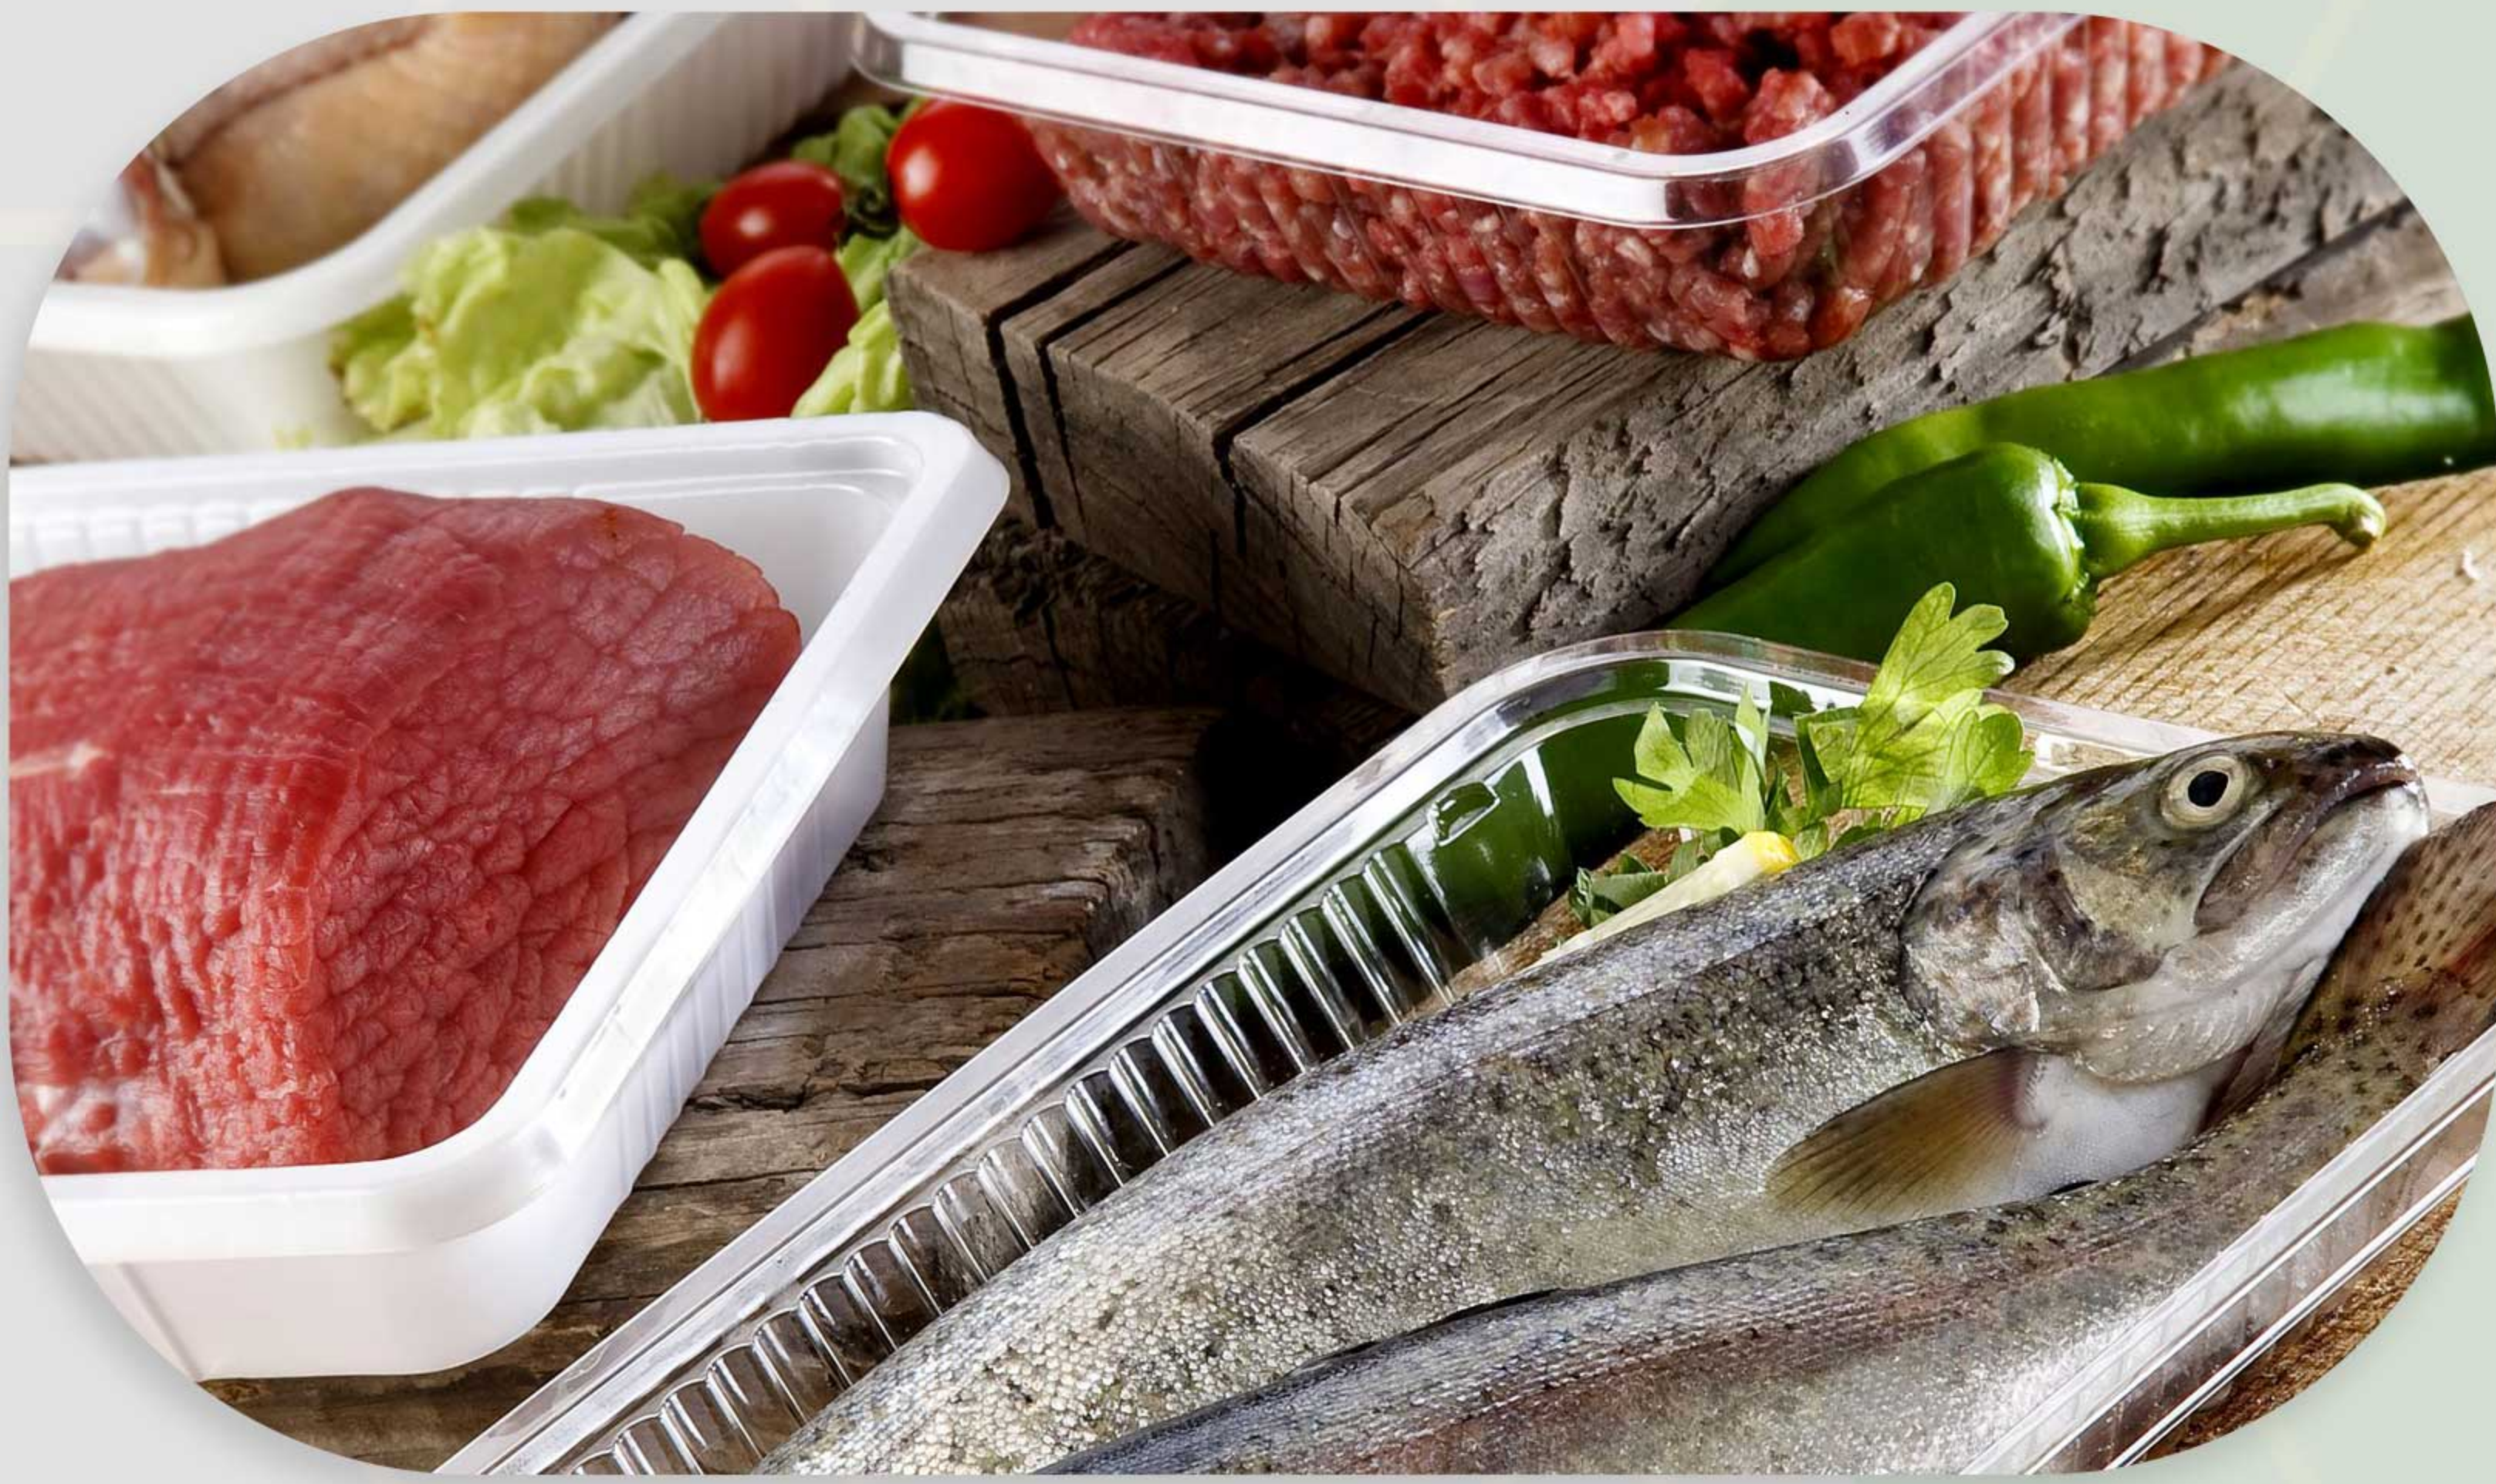

مافین پریمما

سایز ظرف: ۱۰۰*۲۰۰*۲۰۰ میلی‌متر

نوع بسته‌بندی: کارتن

رنگ ظرف: شفاف

نوع پلیمر: PET

تعداد ظرف در هر کارتون: ۲۵۰ عدد

ظروف بسته‌بندی مواد پروتئینی:

ظرف دو پرسی ۳CM و ۴CM و ۵CM شفاف و رنگی