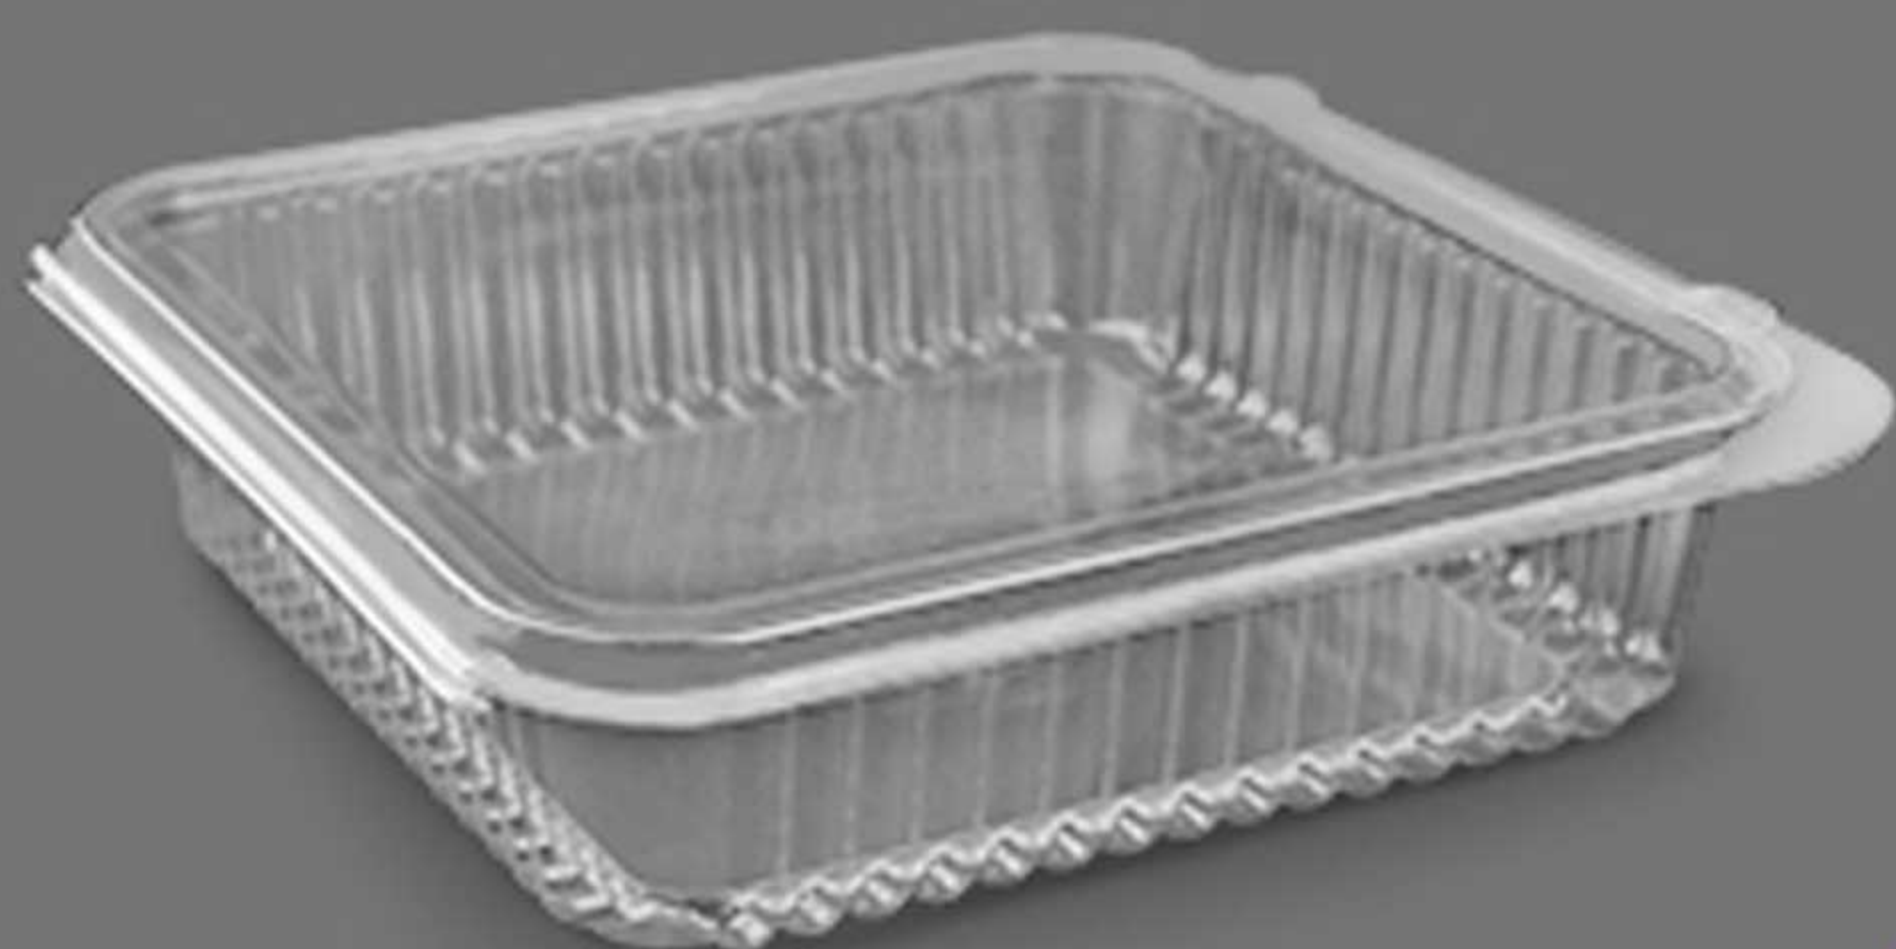

انواع ظروف بسته‌بندی:

ظرف لانچ بلند و لانچ کوتاه زیپ‌دار
سایز ظرف لانچ بلند: ۸۰*۱۳۵*۲۳۰ میلی‌متر
سایز ظرف لانچ کوتاه: ۵۰*۱۳۵*۲۳۰ میلی‌متر
نوع بسته‌بندی: کارتن
رنگ ظرف: شفاف
نوع پلیمر: PET
تعداد در هر کارتون: ۲۵۰ عدد

نوع بسته‌بندی: کارتن

رنگ ظرف: شفاف

نوع پلیمر: PET

تعداد در هر کارتون: ۵۰۰ عدد

ظرف دلی دوخانه

سایز ظرف: ۳۰*۱۲۰*۱۵۰ میلی‌متر

نوع بسته‌بندی: کارتن

رنگ ظرف: شفاف

نوع پلیمر: PET

تعداد در هر کارتون: ۵۰۰ عدد

انواع ظروف بسته‌بندی سالاد و فست فود:

ظرف رویال کوتاه، بلند و تخت

سایز ظرف رویال کوتاه: ۱۰۰*۲۰۰*۲۰۰ میلی‌متر

سایز ظرف رویال بلند: ۶۰*۲۰۰*۲۰۰ میلی‌متر

سایز ظرف رویال تخت: ۵۰*۲۰۰*۲۰۰ میلی‌متر

نوع بسته‌بندی: کارتن

رنگ ظرف: شفاف

نوع پلیمر: PET

تعداد ظرف در هر کارتون: ۲۵۰ عدد

ظرف یاقوت بلند و یاقوت کوتاه

سایز ظرف یاقوت بلند: ۷۵*۱۵۰*۱۵۰ میلی‌متر

سایز ظرف یاقوت کوتاه: ۵۰*۱۵۰*۱۵۰ میلی‌متر

نوع بسته‌بندی: کارتن